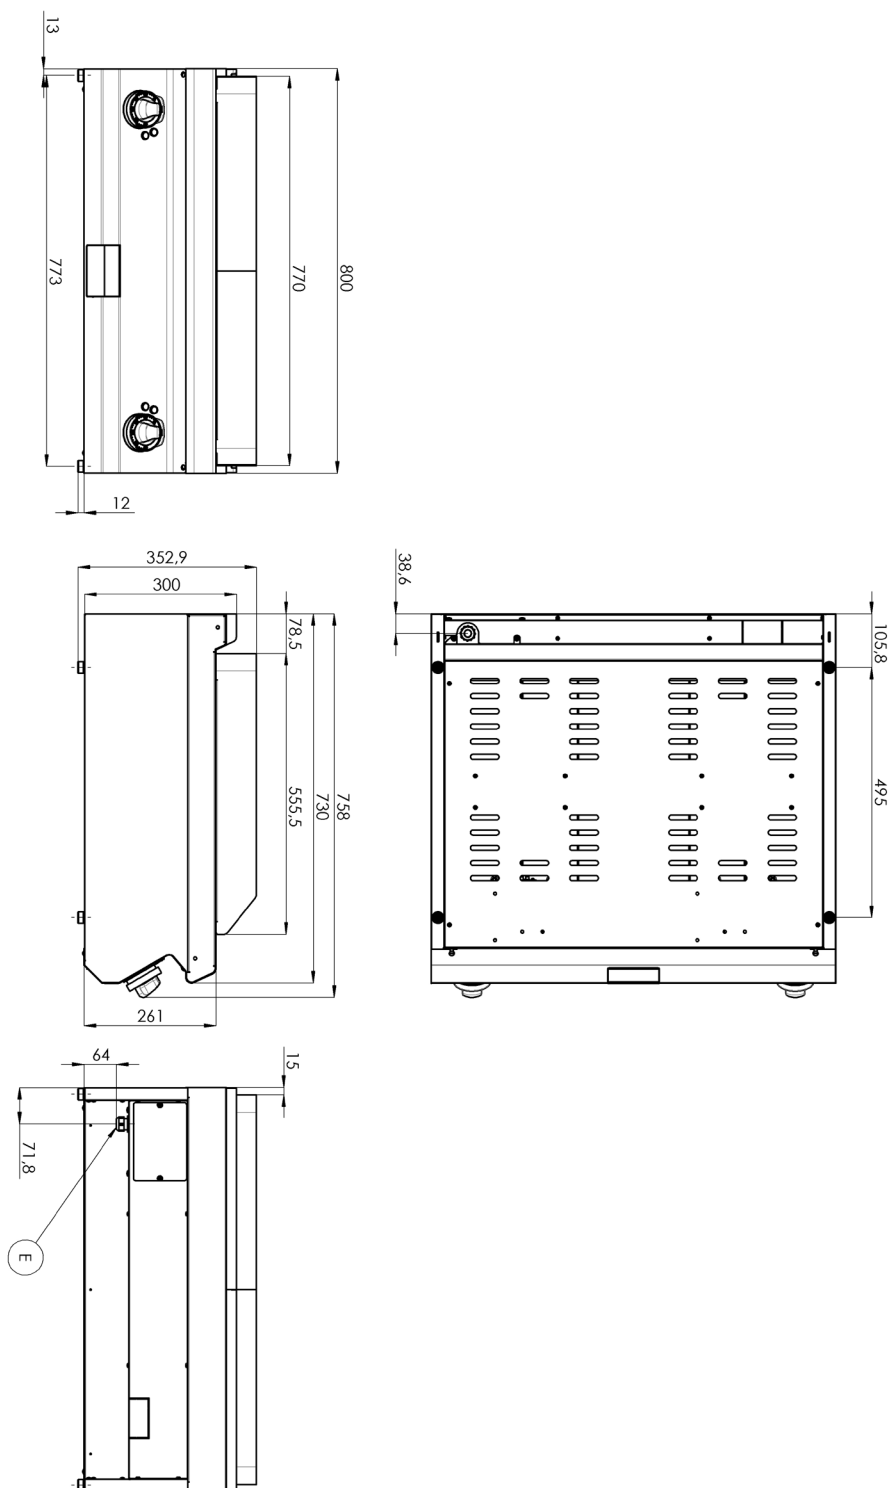

## Grilovací deska rýhovaná

<b>Model</b>	<b>Sap kód</b>	00020287
FTR 708 E	<b>Skupina artiklů</b>	Grily a grilovací plotny

- Typ povrchu zařízení: Rýhovaný
- Rozměr grilovací desky [mm x mm]: 560 x 770
- Tloušťka grilovací desky [mm]: 12.00
- Materiál vrchní desky: AISI 304
- Zásuvka na odpadní tuk: Ano
- Nezávislé topné zóny: Samostatné ovládání pro každou topnou zónu
- Maximální teplota zařízení [°C]: 360
- Odnímatelný lem: Ano

## Grilovací deska rýhovaná

Model

Sap kód

00020287

FTR 708 E

Skupina artiklů

Grily a grilovací plotny

**4. Výška netto [mm]:**

300

**5. Hmotnost netto [kg]:**

72.20

**6. Šířka brutto [mm]:**

840

**7. Hloubka brutto [mm]:**

800